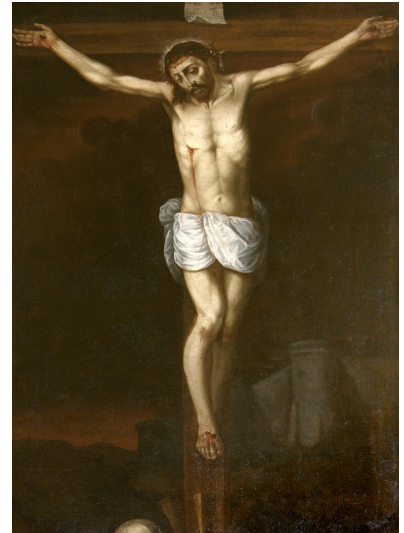

NºCatálogo: 0947-00-REC-PINT

Tipología: Pinturas

Cronología: 1600 - 1650

Estilo: Barroco

NºInv.Sorolla: 101959

Ubicación: Capilla Universitaria

Dimensiones: 153 x 109 cm

Autor/es: Desconocido

Descripción:

Pintura que representa a Cristo crucificado sobre fondo oscuro