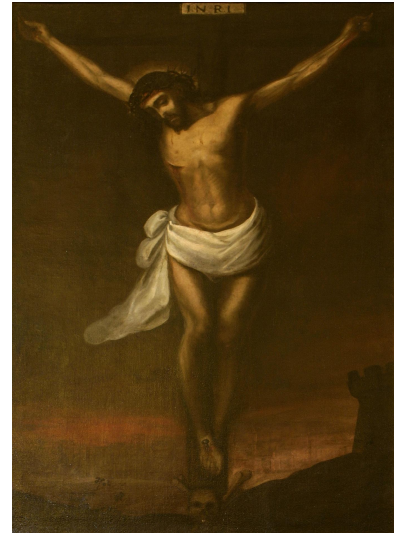

NºCatalogue: 0940-00-REC-PINT

Typology: Pinturas

Chronology: 1600 - 1640

Style: Baroque

NºInv.Sorolla: 101952

Location: University's Chapel

Dimensions: 163 x 105 cm

Author/s: Unknown

Descripción:

Pintura que representa a un Crucificado sobre fondo oscuro.