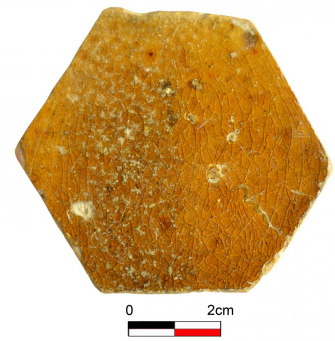

NºCatálogo: CAUS-0506

Tipología: Arqueología

Cronología: Época medieval cristiana (mudéjar)

Ubicación: Laboratorio de Investigación Patrimonio Cultural

Dimensiones: Long.: 6,4 cm; ancho: 5,5 cm; grosor: 1,8 cm

Autor/es: Desconocido

Descripción:

Alicer hexagonal y simétrico. con vidriado en melado en la cara externa.
