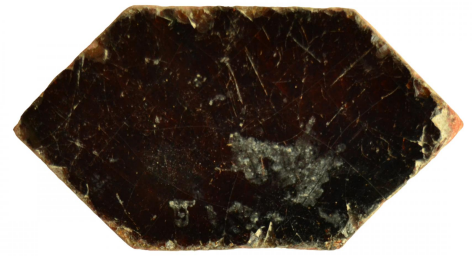

NºCatalogue: CAUS-0501

Typology: Arqueología

Chronology: Época medieval cristiana (mudéjar)

Location: Laboratory of Cultural Heritage Research

Dimensions: Long.: 5,1 cm; ancho: 2,8 cm; grosor: 1,7 cm

Author/s: Unknown

Descripción:

Alicer hexagonal alargado y simétrico. con vidriado en negro en la cara externa.
