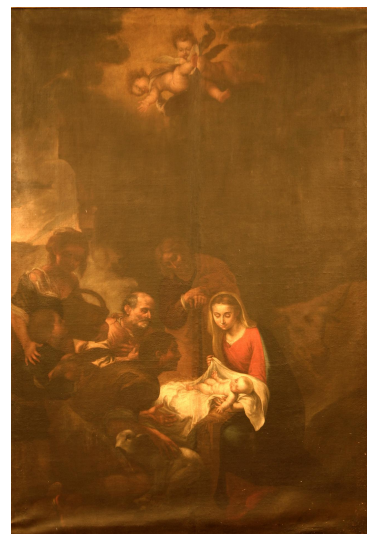

NºCatalogue: 0935-00-REC-PINT

Typology: Pinturas

Chronology: 1760 - 1765

Style: Baroque

NºInv.Sorolla: 101944

Location: University's Chapel

Dimensions: 318 x 210 cm

Source: Fábrica de Tabacos. Capilla

Author/s: Diego Bejarano

**Descripción:**

Pintura que representa a un grupo de pastores adorando al Niño Jesús, en brazos de la Virgen.