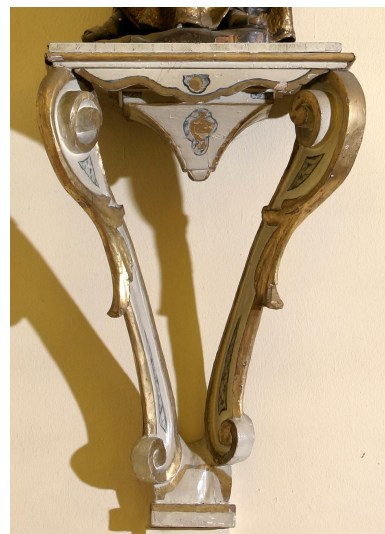

NºCatálogo: 0933A-00-REC-MOB

Tipología: Mobiliario

Cronología: 1700 - 1799

Estilo: Barroco

Técnica: Tallada, dorada y policromada

NºInv.Sorolla: 101939

Ubicación: Capilla Universitaria

Dimensiones: 74 x 53 x 34 cm

Forma de ingreso: Donación del Estado

Autor/es: Desconocido

**Descripción:**

Repisa formada por dos volutas triangulares que sostienen un soporte cuadrado con base piramidal invertida.