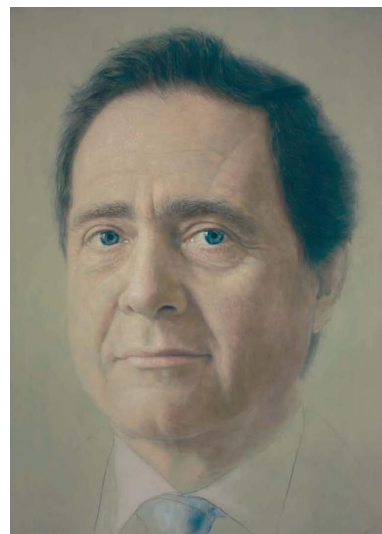

NºCatálogo: FAC-252

Tipología: Pinturas

Cronología: 2010

Técnica: Pastel

NºInv.Sorolla: 831937

Ubicación: Facultad de Bellas Artes. Edificio Laraña

Dimensiones: 150 x 110 cm

Forma de ingreso: Donación particular

Autor/es: Rubén Belloso Adorna - Pintor

Descripción:

Retrato de D. Joaquín Luque Rodríguez, catedrático de Tecnología Electrónica y Rector de la Universidad de Sevilla entre los años 2008 y 2012. Este cuadro pertenece a la serie de "Retratos de una experiencia" (2010), en la que el artista establecía un recorrido a través de los retratos de diferentes profesores que habían dejado huella en su formación. Para esta fecha Luque Rodríguez ostentaba el cargo de Rector, representando a la comunidad universitaria.