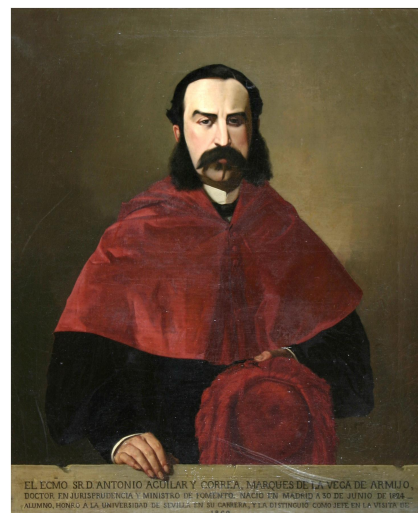

NºCatálogo: 0770-00-REC-PINT

Tipología: Pinturas

Cronología: 1865 - 1868

Estilo: Academicista

NºInv.Sorolla: 101770

Ubicación: Rectorado

Dimensiones: 102 x 83 cm

Procedencia: Universidad. Calle Laraña.

Autor/es: Desconocido

**Descripción:**

Pintura que representa al retratado con grandes patillas y mostacho, vestido con toga, muceta y birrete rojos; hay una banda con inscripción en la parte inferior sobre la que pone su nombre derecha.