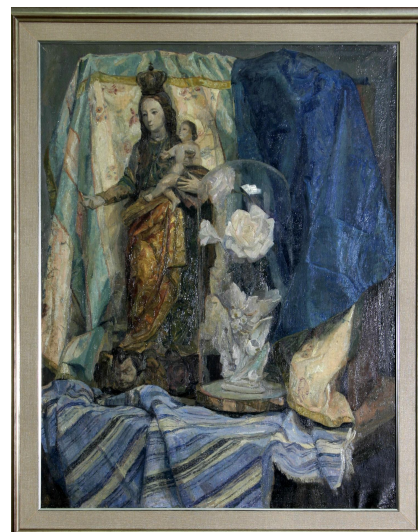

**NºCatálogo:** 0649-01-DEC-PINT

**Tipología:** Pinturas

**Cronología:** 1950 - 1970

**Estilo:** Realismo

**NºInv.Sorolla:** 101649

**Ubicación:** Rectorado

**Dimensiones:** 116 x 89,5 cm

**Procedencia:** Escuela Superior de Bellas Artes de Santa Isabel de Hungría. Facultad de Bellas Artes.

**Autor/es:** Francisco Borrás Verdera

**Descripción:**

Pintura que representa una composición de una escultura de Virgen con Niño, y un fanal con flores sobre telas.