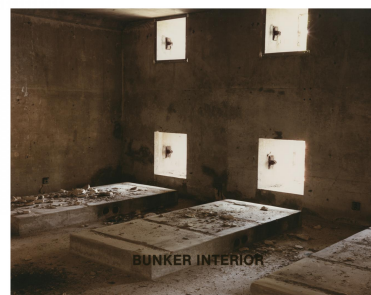

NºCatálogo: FAC-193

Tipología: Fotografías

Cronología: 1989

Estilo: Fotografía paisajística

Técnica: Fotografía Digital

Ubicación: CICUS. Edificio Madre de Dios

Dimensiones: 73.5 x 61.2

Forma de ingreso: Donacion del Autor

Autor/es: Peter Goin

Descripción:

Aunque la mayoría de los búnkeres fueron sellados durante la década de 1970, este búnker de la isla de Lele, en el atolón Bikini, quedó abierto.
