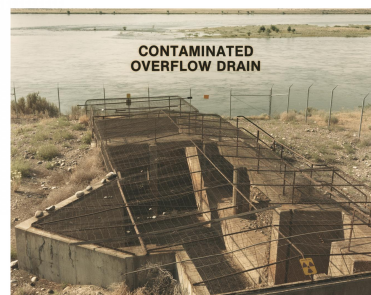

NºCatálogo: FAC-181

Tipología: Fotografías

Cronología: 1988

Estilo: Fotografía paisajística

Técnica: Fotografía Digital

Ubicación: CICUS. Edificio Madre de Dios

Dimensiones: 73,5 x 61,2 cm.

Forma de ingreso: Donacion del Autor

Autor/es: Peter Goin

Descripción:

Esta caseta de desagüe en el río Columbia estaba rodeada y cubierta de vallas, para mantener alejada a toda la fauna, incluidos los pájaros. El desagüe del reactor ya no se utiliza, pero la estructura sigue gravemente contaminada.
