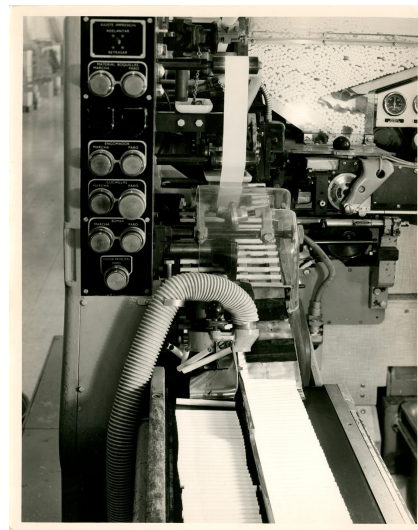

**NºCatálogo:** FRG121

**Tipología:** Fotografías

**Cronología:** 1960 - 1970

**Estilo:** Figuración contemporánea

**Técnica:** Fotografía

**Ubicación:** Laboratorio de Investigación Patrimonio Cultural

**Dimensiones:** 23x29cm

**Procedencia:** Donación José Manuel Rodríguez Gordillo

**Forma de ingreso:** Donación particular

**Autor/es:** Desconocido

**Descripción:**

Máquina acopladora de filtros, Fábrica de Sevilla.