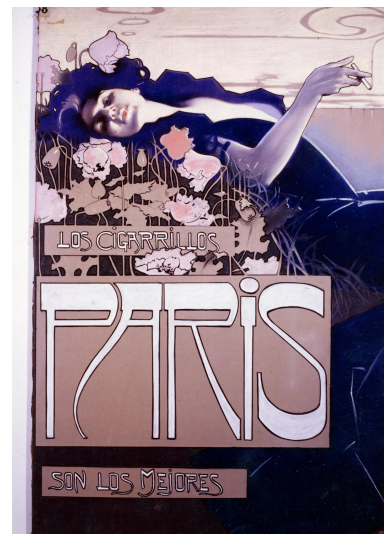

NºCatálogo: FALT252

Tipología: Fotografías

Cronología: SF

Técnica: Fotografía

Ubicación: Residencia Universitaria Ramón Carande

Dimensiones: 20x25cm

Forma de ingreso: Donación particular

Fecha de ingreso: 2016-11-15

Autor/es: Desconocido

Descripción:

Reproducción fotográfica de cartel publicitario de Cigarrillos Paris.