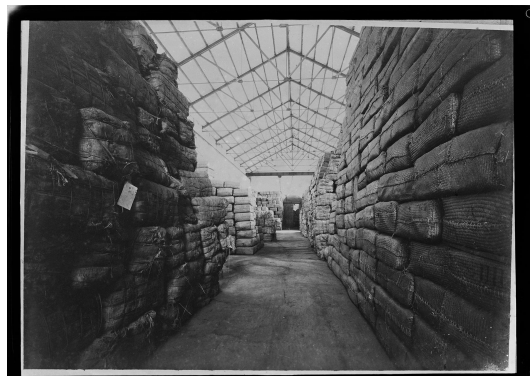

NºCatálogo: FALT25

Tipología: Fotografías

Cronología: 1950 - 1960

Estilo: Figuración contemporánea

Técnica: Fotografía

Ubicación: Residencia Universitaria Ramón Carande

Dimensiones: 13x18cm

Forma de ingreso: Donación particular

Fecha de ingreso: 2016-11-15

Autor/es: Desconocido

Descripción:

Almacenes con fajos de tabaco y barriles de la Tabacalera de Santander
