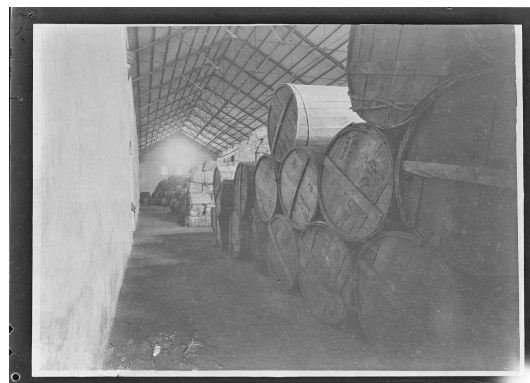

NºCatálogo: FALT22

Tipología: Fotografías

Cronología: 1950 - 1960

Estilo: Figuración contemporánea

Técnica: Fotografía

Ubicación: Residencia Universitaria Ramón Carande

Dimensiones: 13x18cm

Forma de ingreso: Donación particular

Fecha de ingreso: 2016-01-01

Autor/es: Desconocido

---

**Descripción:**

Almacén con fajos de tabaco y barriles en la Tabacalera de Santander

---