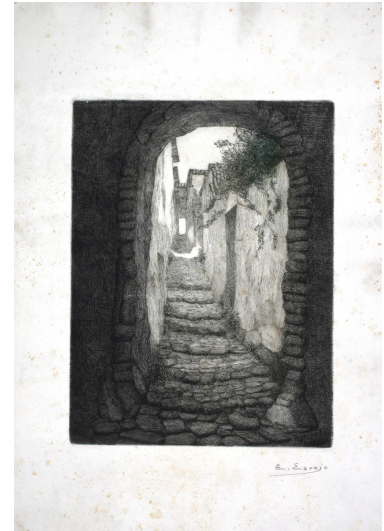

**NºCatálogo:** 0391-01-DEC-GRAB

**Tipología:** Obra Gráfica

**Cronología:** 1920 - 1940

**Estilo:** Figuración contemporánea

**NºInv.Sorolla:** 101391

**Ubicación:** Facultad de Bellas Artes. Edificio Laraña

**Dimensiones:** Papel: 50 x 35,5 cm; Mancha: 31,5 x 23,8 cm

**Procedencia:** Escuela Superior de Bellas Artes de Santa Isabel de Hungría

**Autor/es:** Estanislao Espejo y Mayorga

**Descripción:**

Grabado que representa la perspectiva de una calle vista a través de un arco.