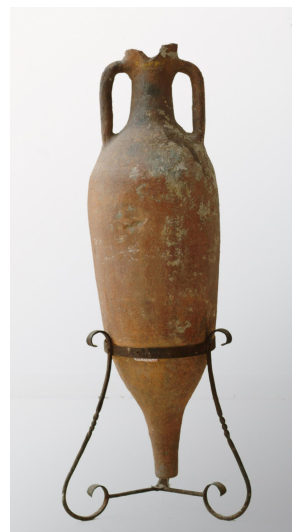

NºCatálogo: 0326-01-12-CERAM

Tipología: Arqueología

Cronología: ÉPOCA ROMANA

Técnica: Cocido

NºInv.Sorolla: 101326

Ubicación: Facultad de Bellas Artes. Edificio Laraña

Dimensiones: 96 x 28 cm

Autor/es: Desconocido

Descripción:

Ánfora romana con dos asas.