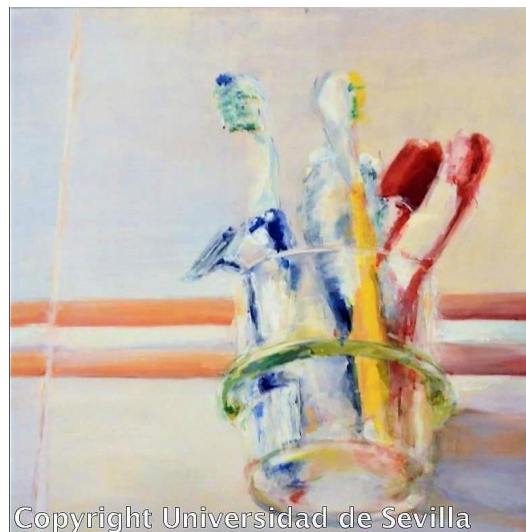

NºCatálogo: 2520-PINT

Tipología: Pinturas

Cronología: SF

Estilo: Impresionismo

Técnica: Temple

NºInv.Sorolla: 318214

Ubicación: Pabellón de Brasil. Investigación e Infraestructuras

Procedencia: Donación

Forma de ingreso: Donacion del Autor

Fecha de ingreso: 2016-11-07

Autor/es: Sara Ramírez Domínguez

Descripción:

Representación, bajo una estética impresionista, de un vaso sujeto por un soporte que se encuentra anclado a los azulejos de lo que intuimos es un cuarto de baño. Dentro del vaso, que actúa como recipiente-contenedor, hay varios cepillos de dientes y un par de maquinillas de afeitar.