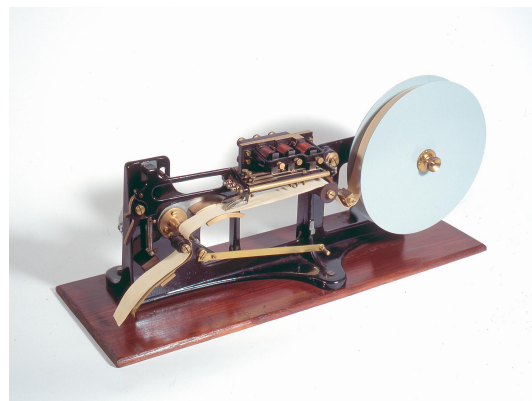

NºCatálogo: 2266

Tipología: Instrumental científico

Cronología: 1850 - 1899

Ubicación: Facultad de Física

Dimensiones: 20 x 57 x 30 cm.

Procedencia: Inglaterra

Autor/es: Desconocido

**Descripción:**

Telégrafo fabricado por The Cambridge Scientific Instruments C<sup>a</sup>. Ltd. (Cambridge)