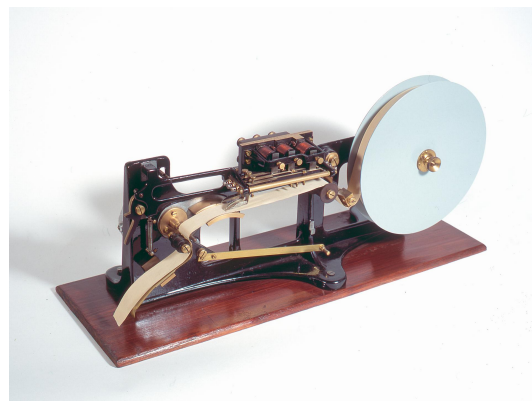

NºCatálogo: 2266

Tipología: Instrumental científico

Cronología: 1850 - 1899

Ubicación: Facultad de Física

Dimensiones: 20 x 57 x 30 cm.

Procedencia: Inglaterra

Autor/es: Desconocido

Descripción:

Telégrafo fabricado por The Cambridge Scientific Instruments C^a. Ltd. (Cambridge)
