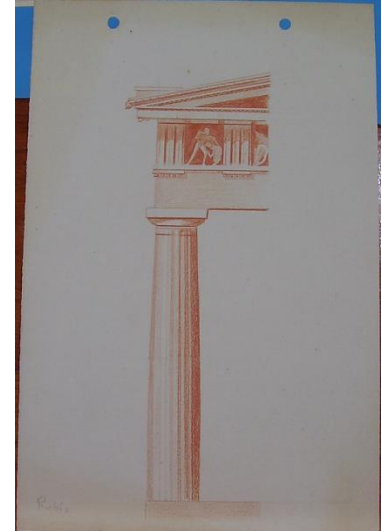

**NºCatálogo:** 2040-DIB

**Tipología:** Dibujos

**Cronología:** 1940 - 1970

**Estilo:** Figuración contemporánea

**Técnica:** Lápiz

**Ubicación:** Facultad de Bellas Artes. Edificio Laraña

**Dimensiones:** 24'5 x 16 cm.

## Descripción:

Dibujo que representa el alzado de un templo dórico griego en el que aparece una columna de fuste acanalado con su capitel sobre el que descansa el arquitrabe, el entablamento con triglifos y metopas decoradas y por último parte del tímpano del templo.