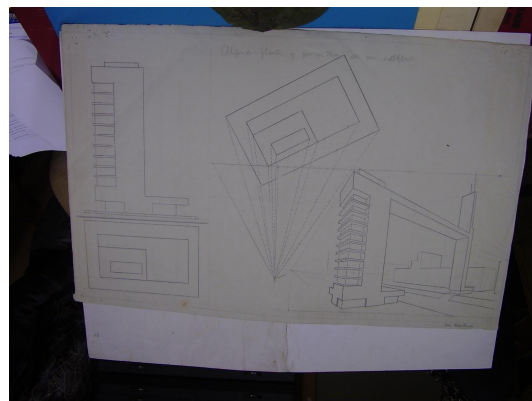

NºCatálogo: 2021-DIB

Tipología: Dibujos

Cronología: 1940 - 1970

Estilo: Figuración contemporánea

Técnica: Lápiz

Ubicación: Facultad de Bellas Artes. Edificio Laraña

Dimensiones: 42'5 x 66 cm.

Procedencia: Trabajo de clase

Forma de ingreso: Trabajo académico

Autor/es: M. Merino

Descripción:

Dibujo que representa el alzado, la planta y una perspectiva de un edificio de estilo racionalista.
