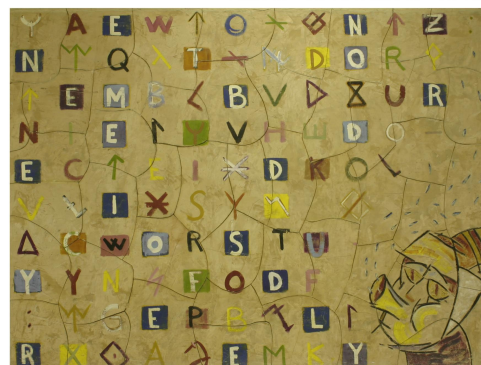

NºCatálogo: 1463e-18-EECC-PINT

Tipología: Pinturas

Cronología: 1991

Estilo: Figuración contemporánea

Técnica: Técnica mixta

Ubicación: E.T.S. Ingeniería

Autor/es: Cristóbal Gabarrón

Descripción:

Mural con gran cantidad de letras y una figura mitológica en el ángulo inferior derecho.