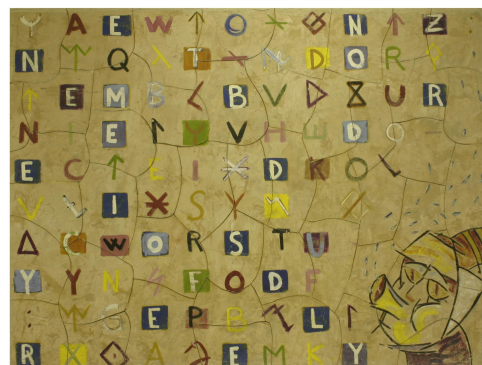

NºCatálogo: 1463e-18-EECC-PINT

Tipología: Pinturas

Cronología: 1991 - 1991

Estilo: Figuración contemporánea

Ubicación: E.T.S. Ingeniería

Autor/es: Cristóbal Gabarrón

**Descripción:**

Mural con gran cantidad de letras y una figura mitológica en el ángulo inferior derecho.