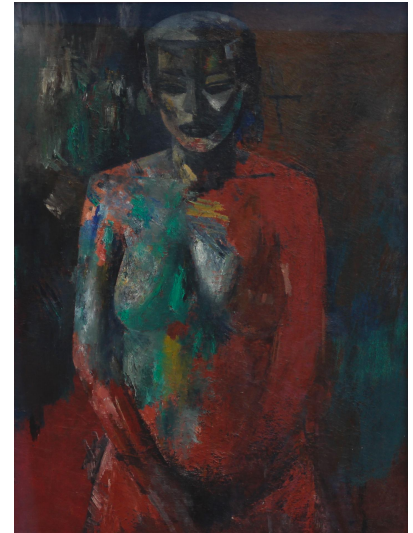

NºCatalogue: 1683-PINT

Typology: Pinturas

Chronology: 1988

Technique: Óleo

NºInv.Sorolla: 250372

Location: Rectorate

Dimensions: 81,5 x 60,5 cm

Source: Colección del artista

Form of entry: Adquisición

Date of admission: 2008-12-09

Author/s: Paco Reina Giráldez

Descripción:

Cuadro que representa un desnudo femenino.