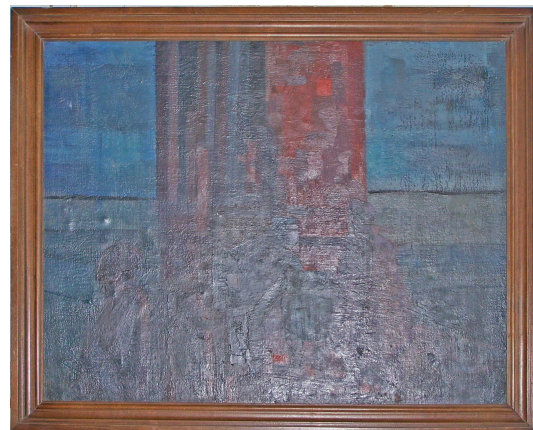

NºCatálogo: 1677-PINT

Tipología: Pinturas

Cronología: 1979

Ubicación: Facultad de Derecho

Dimensiones: 73,5 x 93 cm

Autor/es: Manuel Barco Mateos

Descripción:

Paisaje urbano azul con figuras
