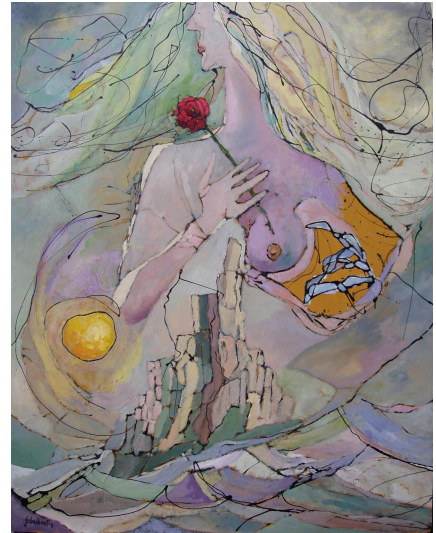

NºCatalogue: 1646-00-REC-PINT

Typology: Pinturas

Chronology: SF

Style: Figuración contemporánea

NºInv.Sorolla: 94586

Location: International Center

Dimensions: 130 x 101 cm

Author/s: Guillermo Balbontín Noval

Descripción:

Pintura que representa a una mujer que surge de un paisaje rocoso, con un pecho desnudo y una rosa en su mano.