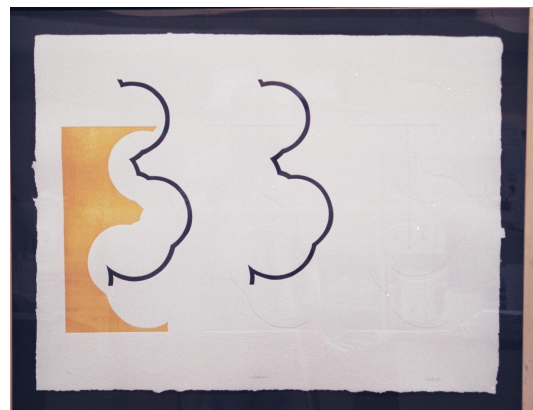

NºCatálogo: 1530-00-REC-GRAB

Tipología: Obra Gráfica

Cronología: 2000

Estilo: Abstracto

Técnica: Grabado

NºInv.Sorolla: 35010

Ubicación: Facultad de Comunicación

Dimensiones: Papel: 100 x 81 cm; Mancha: 89 x 68,5 cm

Forma de ingreso: Bases de premios universitarios

Fecha de ingreso: 2000-01-01

Autor/es: Carmen Salazar Pera

Descripción:

Obra gráfica que representa tres formas abstractas con mancha amarilla y líneas sinuosas negras.
