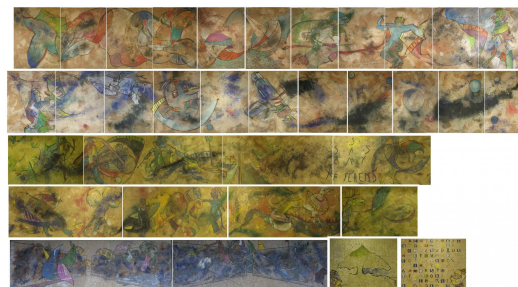

**NºCatálogo:** 1463-18-EECC-PINT  
**Tipología:** Pinturas  
**Cronología:** 1991 - 1991  
**Estilo:** Figuración contemporánea  
**NºInv.Sorolla:** 102475  
**Ubicación:** E.T.S. Ingeniería  
**Dimensiones:** Diversas. Un total de 276 m lineales y 800 m de superficie  
**Autor/es:** Cristóbal Gabarrón

---

**Descripción:**

Pintura que representa el mundo, el árbol, el mar, las letras, las figuras....escenifica un diálogo individual y de conjunto con mensajes de integración, de concordia y de solidaridad entre los pueblos de la comunidad internacional.