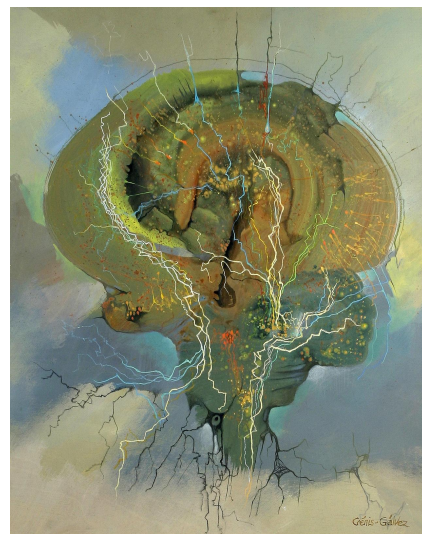

**NºCatálogo:** 1423-15-02-PINT

**Tipología:** Pinturas

**Cronología:** 1985

**Estilo:** Abstracto

**Técnica:** Técnica mixta

**NºInv.Sorolla:** 102435

**Ubicación:** Facultad de Medicina

**Dimensiones:** 100 x 80 cm

**Autor/es:** José María Genis Gálvez

**Descripción:**

Pintura que representa una abstracción anatómica en azul inspirada en una cabeza humana.