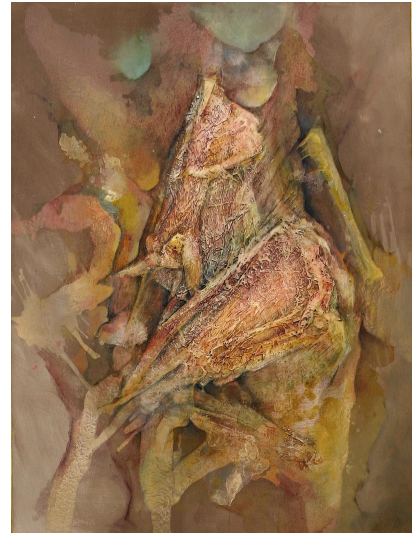

NºCatalogue: 1421-15-02-PINT

Typology: Pinturas

Chronology: 1985

Style: Abstracto

Technique: Técnica mixta

NºInv.Sorolla: 102433

Location: Faculty of Medicine

Dimensions: 80 x 60 cm

Author/s: José María Genis Gálvez

Descripción:

Pintura que representa una abstracción anatómica en ocre.