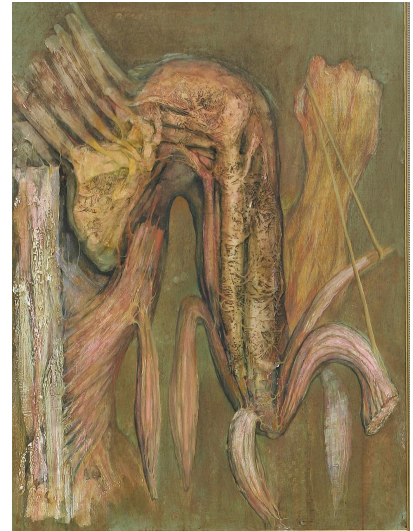

NºCatalogue: 1420-15-02-PINT

Typology: Pinturas

Chronology: 1985

Style: Abstracto

Technique: Técnica mixta

NºInv.Sorolla: 102432

Location: Faculty of Medicine

Dimensions: 80 x 60 cm

Author/s: José María Genis Gálvez

Descripción:

Pintura que representa una abstracción anatómica en ocre.