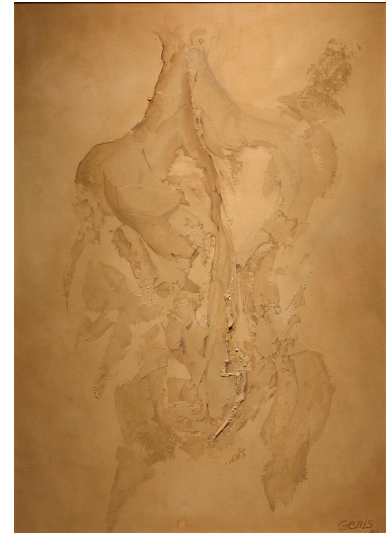

**NºCatálogo:** 1413-15-DEC-PINT

**Tipología:** Pinturas

**Cronología:** 1981

**Estilo:** Abstracto

**Técnica:** Técnica mixta

**NºInv.Sorolla:** 102425

**Ubicación:** Facultad de Medicina

**Dimensiones:** 72,5 x 49 cm

**Autor/es:** José María Genis Gálvez

**Descripción:**

Pintura que representa una abstracción que recuerda formas anatómicas en ocres.