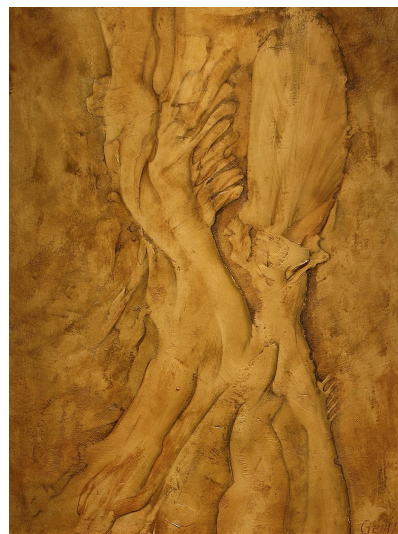

NºCatalogue: 1412-15-DEC-PINT

Typology: Pinturas

Chronology: 1981

Style: Abstracto

Technique: Técnica mixta

NºInv.Sorolla: 102424

Location: Faculty of Medicine

Dimensions: 72 x 53,5 cm

Author/s: José María Genis Gálvez

Descripción:

Pintura que representa una abstracción que recuerda formas anatómicas en ocres.