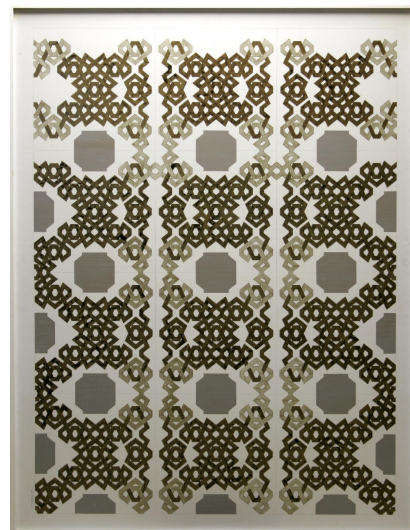

NºCatalogue: 1364-19-EECC-PINT

Typology: Pinturas

Chronology: 1987

Style: Abstracto

Technique: Acrílico

NºInv.Sorolla: 102376

Location: Higher Technical School of Construction Engineering

Dimensions: 121 x 92,5 cm

Author/s: Manuel Pastor

Descripción:

Pintura que representa una composición geométrica de lacería en tonos grises sobre blanco.