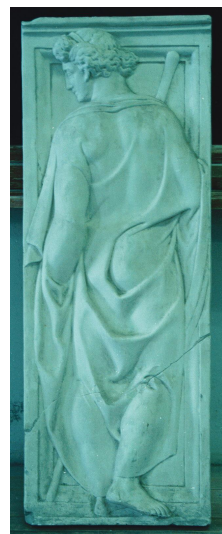

NºCatálogo: 1345-20-EECC-ESC

Tipología: Esculturas

Cronología: SF

Estilo: Renacimiento

Técnica: Vaciado

NºInv.Sorolla: 102357

Ubicación: E.T.S. Arquitectura

Dimensiones: 100 x 27x 9 cm

Procedencia: Facultad de Bellas Artes. Calle Laraña.

Forma de ingreso: Adquisición

Autor/es: Desconocido

Descripción:

Vaciado en yeso que representa un desnudo femenino de espaldas, con manto y báculo.