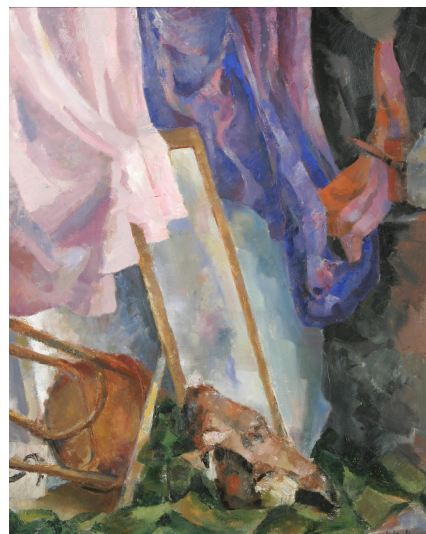

NºCatálogo: 1019-07-14-PINT

Tipología: Pinturas

Cronología: 1980

Estilo: Académico

NºInv.Sorolla: 102035

Ubicación: Facultad de Derecho

Dimensiones: 100 x 81 cm

Autor/es: Lola Moreno

Descripción:

Pintura que representa una composición con silla volcada en en suelo, un espejo y telas.