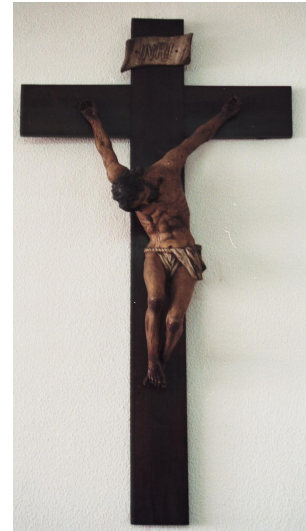

NºCatálogo: 1018-07-14-ESC

Tipología: Esculturas

Cronología: 1950 - 1998

Estilo: Neobarroco

Técnica: Cocido

NºInv.Sorolla: 102034

Ubicación: Facultad de Derecho

Dimensiones: 100 x 54,5 cm. Cristo: 58 x 33 x 15 cm

Autor/es: Desconocido

Descripción:

Escultura que representa un Crucificado sobre una cruz plana rematada con el Inri.