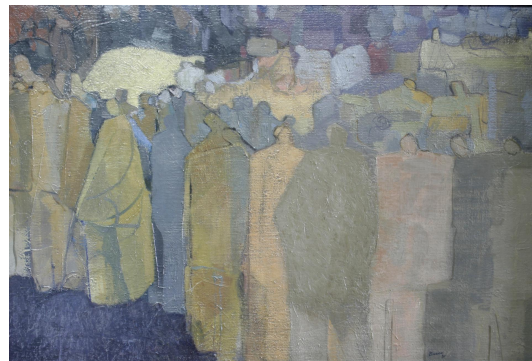

NºCatálogo: 1002-07-DEC-PINT

Tipología: Pinturas

Cronología: 1980

Estilo: Figuración contemporánea

NºInv.Sorolla: 102018

Ubicación: Facultad de Derecho

Dimensiones: 50 x 73 cm

Autor/es: Manuel Barco Mateos

Descripción:

Pintura que representa una multitud de figuras en tonos pasteles.
